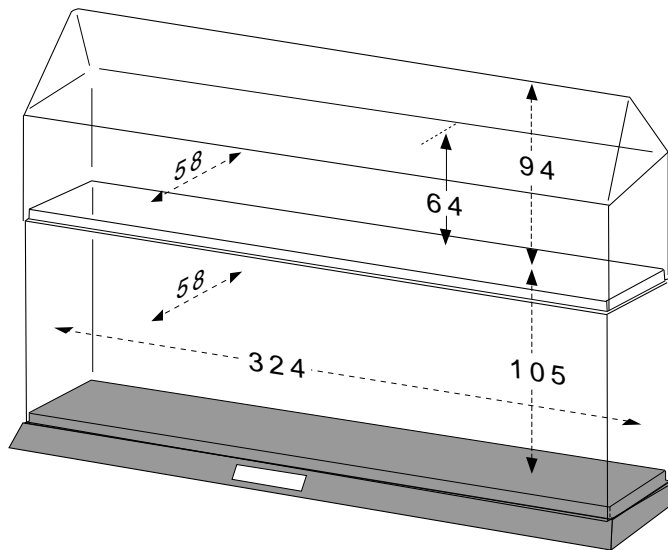

S102

寸法図 (内寸 : mm)

サイズ(外寸): W335×D92×H235mm

表示のイラスト図は正確な縮尺に基づくものではありません。
大きさを比較する目安としてお使いください。