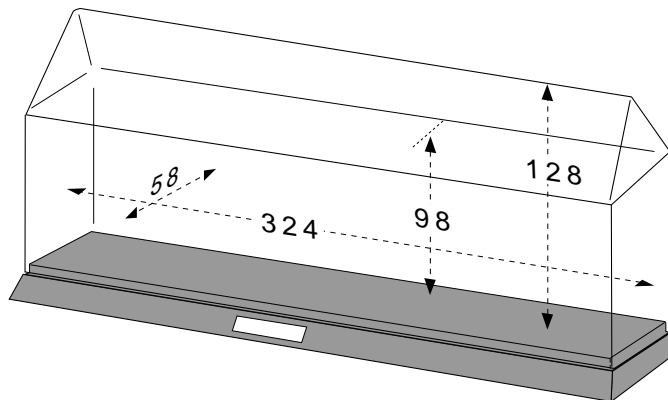

# S101

寸法図 (内寸 : mm)

サイズ(外寸): W335×D92×H162mm

表示のイラスト図は正確な縮尺に基づくものではありません。  
大きさを比較する目安としてお使いください。