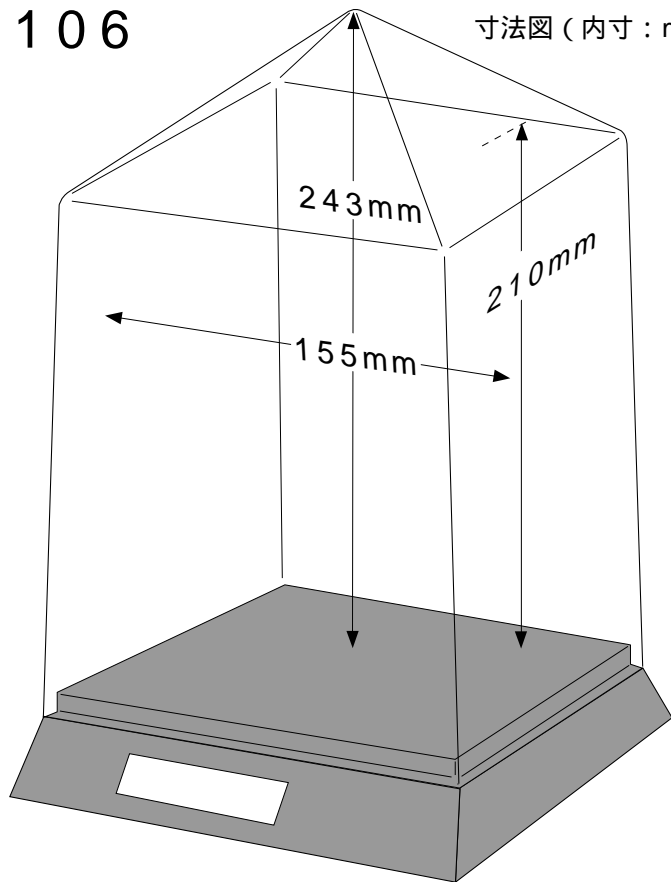

# P106

寸法図 (内寸 : mm)

表示のイラスト図は正確な縮尺に基づくものではありません。  
大きさを比較する目安としてお使いください。

サイズ (外寸): W182 x D182 x H284mm