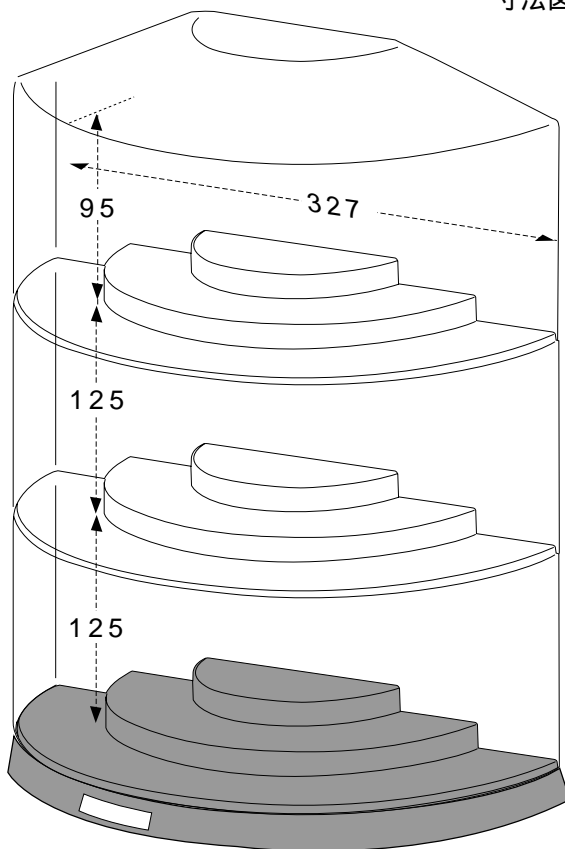

# H103

寸法図(内寸: mm)

サイズ(外寸): W348×D177×H398mm

表示のイラスト図は正確な縮尺に基づくものではありません。  
大きさを比較する目安としてお使いください。