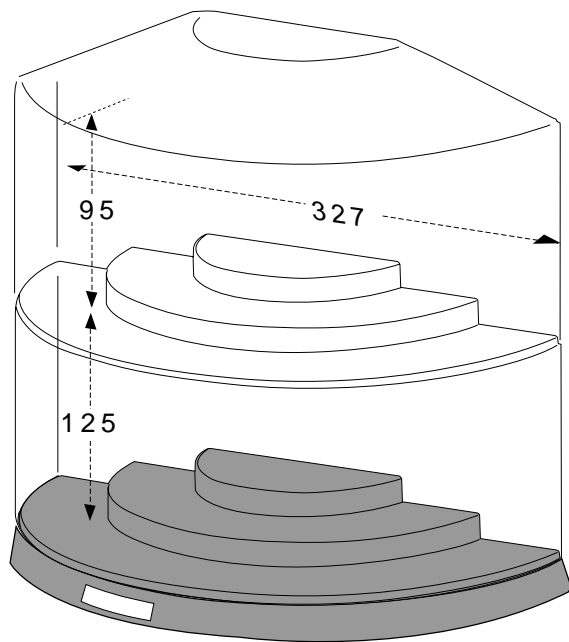

H102

寸法図 (内寸 : mm)

サイズ(外寸): W348×D177×H277mm

表示のイラスト図は正確な縮尺に基づくものではありません。
大きさを比較する目安としてお使いください。