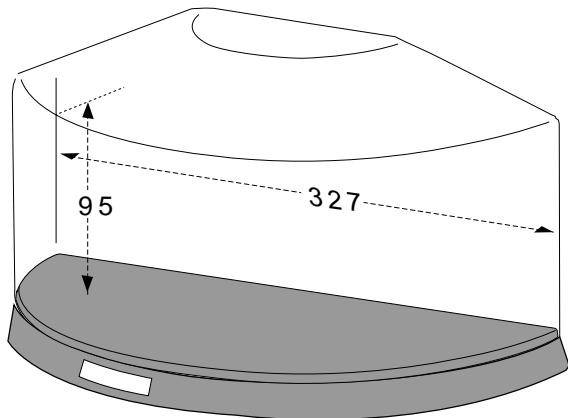

H101

寸法図 (内寸: mm)

サイズ(外寸): W 348×D 177×H 149mm

表示のイラスト図は正確な縮尺に基づくものではありません。
大きさを比較する目安としてお使いください。