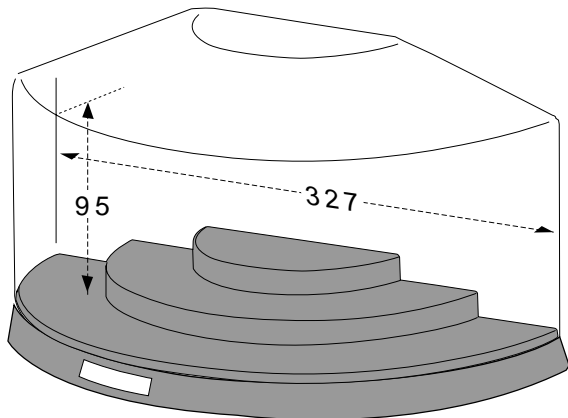

H101

寸法図 (内寸 : mm)

サイズ(外寸): W348×D177×H149mm

表示のイラスト図は正確な縮尺に基づくものではありません。
大きさを比較する目安としてお使いください。