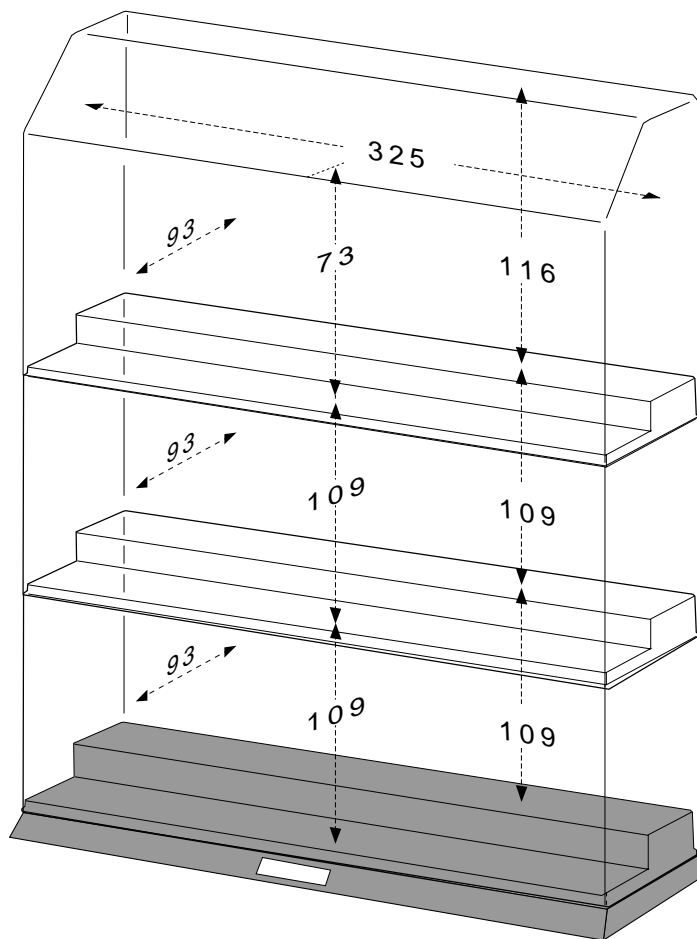

B103

寸法図 (内寸 : mm)

サイズ(外寸): W336×D120×H395mm

表示のイラスト図は正確な縮尺に基づくものではありません。
大きさを比較する目安としてお使いください。