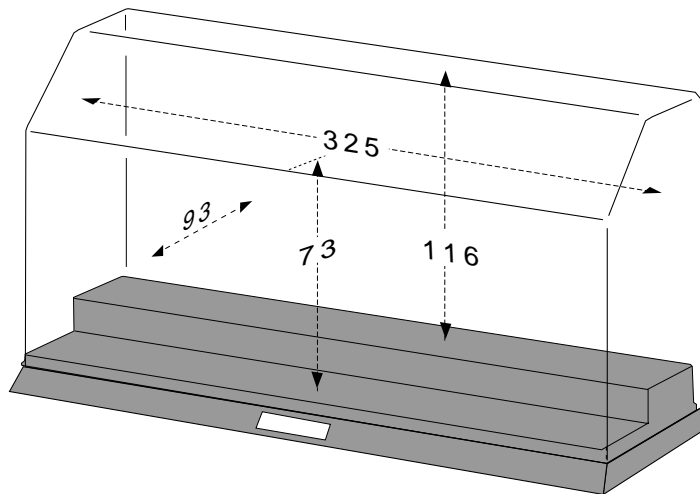

B101

寸法図（内寸：mm）

サイズ(外寸): W336×D120×H170mm

表示のイラスト図は正確な縮尺に基づくものではありません。
大きさを比較する目安としてお使いください。