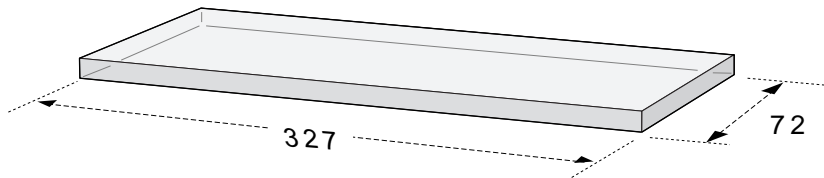

A-1 パーツ (3枚入り)

寸法図 (外寸 : mm)

サイズ(外寸): W196×D72 mm

表示のイラスト図は正確な縮尺に基づくものではありません。
大きさを比較する目安としてお使いください。